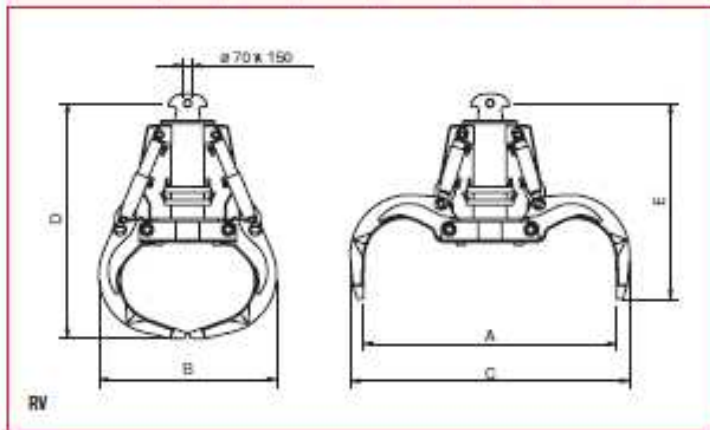

	PESO ESCAVATORE EXCAVATOR WEIGHT POIDS DE LA PELLE BAGGER GEWICHTSKLASSE					
	RV 600	RV 600SP	RV 600S	RV 800	RV 800SP	RV 800S
<b>MODELLO • MODEL</b> <b>MODÈLE • MODELL</b>						
<b>CAPACITÀ • CAPACITY</b> <b>CAPACITÉ • INHALT</b>	dm <sup>3</sup>	600	600	600	800	800
<b>PESO • WEIGHT</b> <b>POIDS • GEWICHT</b>	Kg	1600	1490	1450	1700	1600
<b>DENTI N° • TEETH NO.</b> <b>DENTS N. • ZÄHNE STK.</b>	N.	6	5	5	6	5
<b>PRESSIONE • PRESSURE</b> <b>PRESSIÖN • DRUCK</b>	Bar	300	300	300	300	300
<b>FORZA AL DENTE • TIRE FORCE</b> <b>PUEBLA LA DENT</b> <b>SCHLEBKRÄFT JE SCHNALLE</b>	Kg	2900	2900	2900	2600	2600
<b>DIMENSIONI</b> <b>SIZES</b> <b>DIMENSIONS</b> <b>ABMESSUNGEN</b>	A	2110	2110	2110	2320	2320
	B	1510	1510	1510	1620	1620
	C	2290	2290	2290	2530	2530
	D	1870	1870	1870	1980	1980
	E	1580	1580	1580	1600	1600

RV 600  
RV 800

RV 600SP  
RV 800SP

RV 600S  
RV 800S